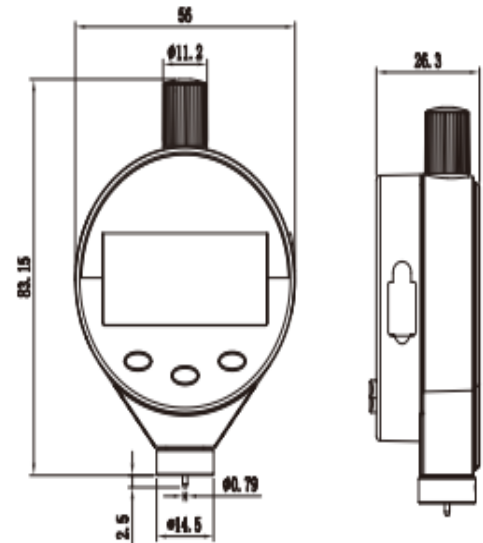

邵氏硬度计  
Shore Durometer

DS220A  
DS220D

- \* 相对式容栅测量系统
- \* 3V锂电池CR2032, 电池寿命>1年
- \* SPC数据输出

- \* Incremental capacitive measurement system
- \* 3V lithium battery CR2032, battery life > 1 year
- \* SPC data output

货号 Item	规格 SPEC	分辨率 Resolution	精度(公差带) Accuracy(Tolerance Range)
DS220A	0-100HA	0.5HA	2HA
DS220D	0-100HD	0.5HD	2HD